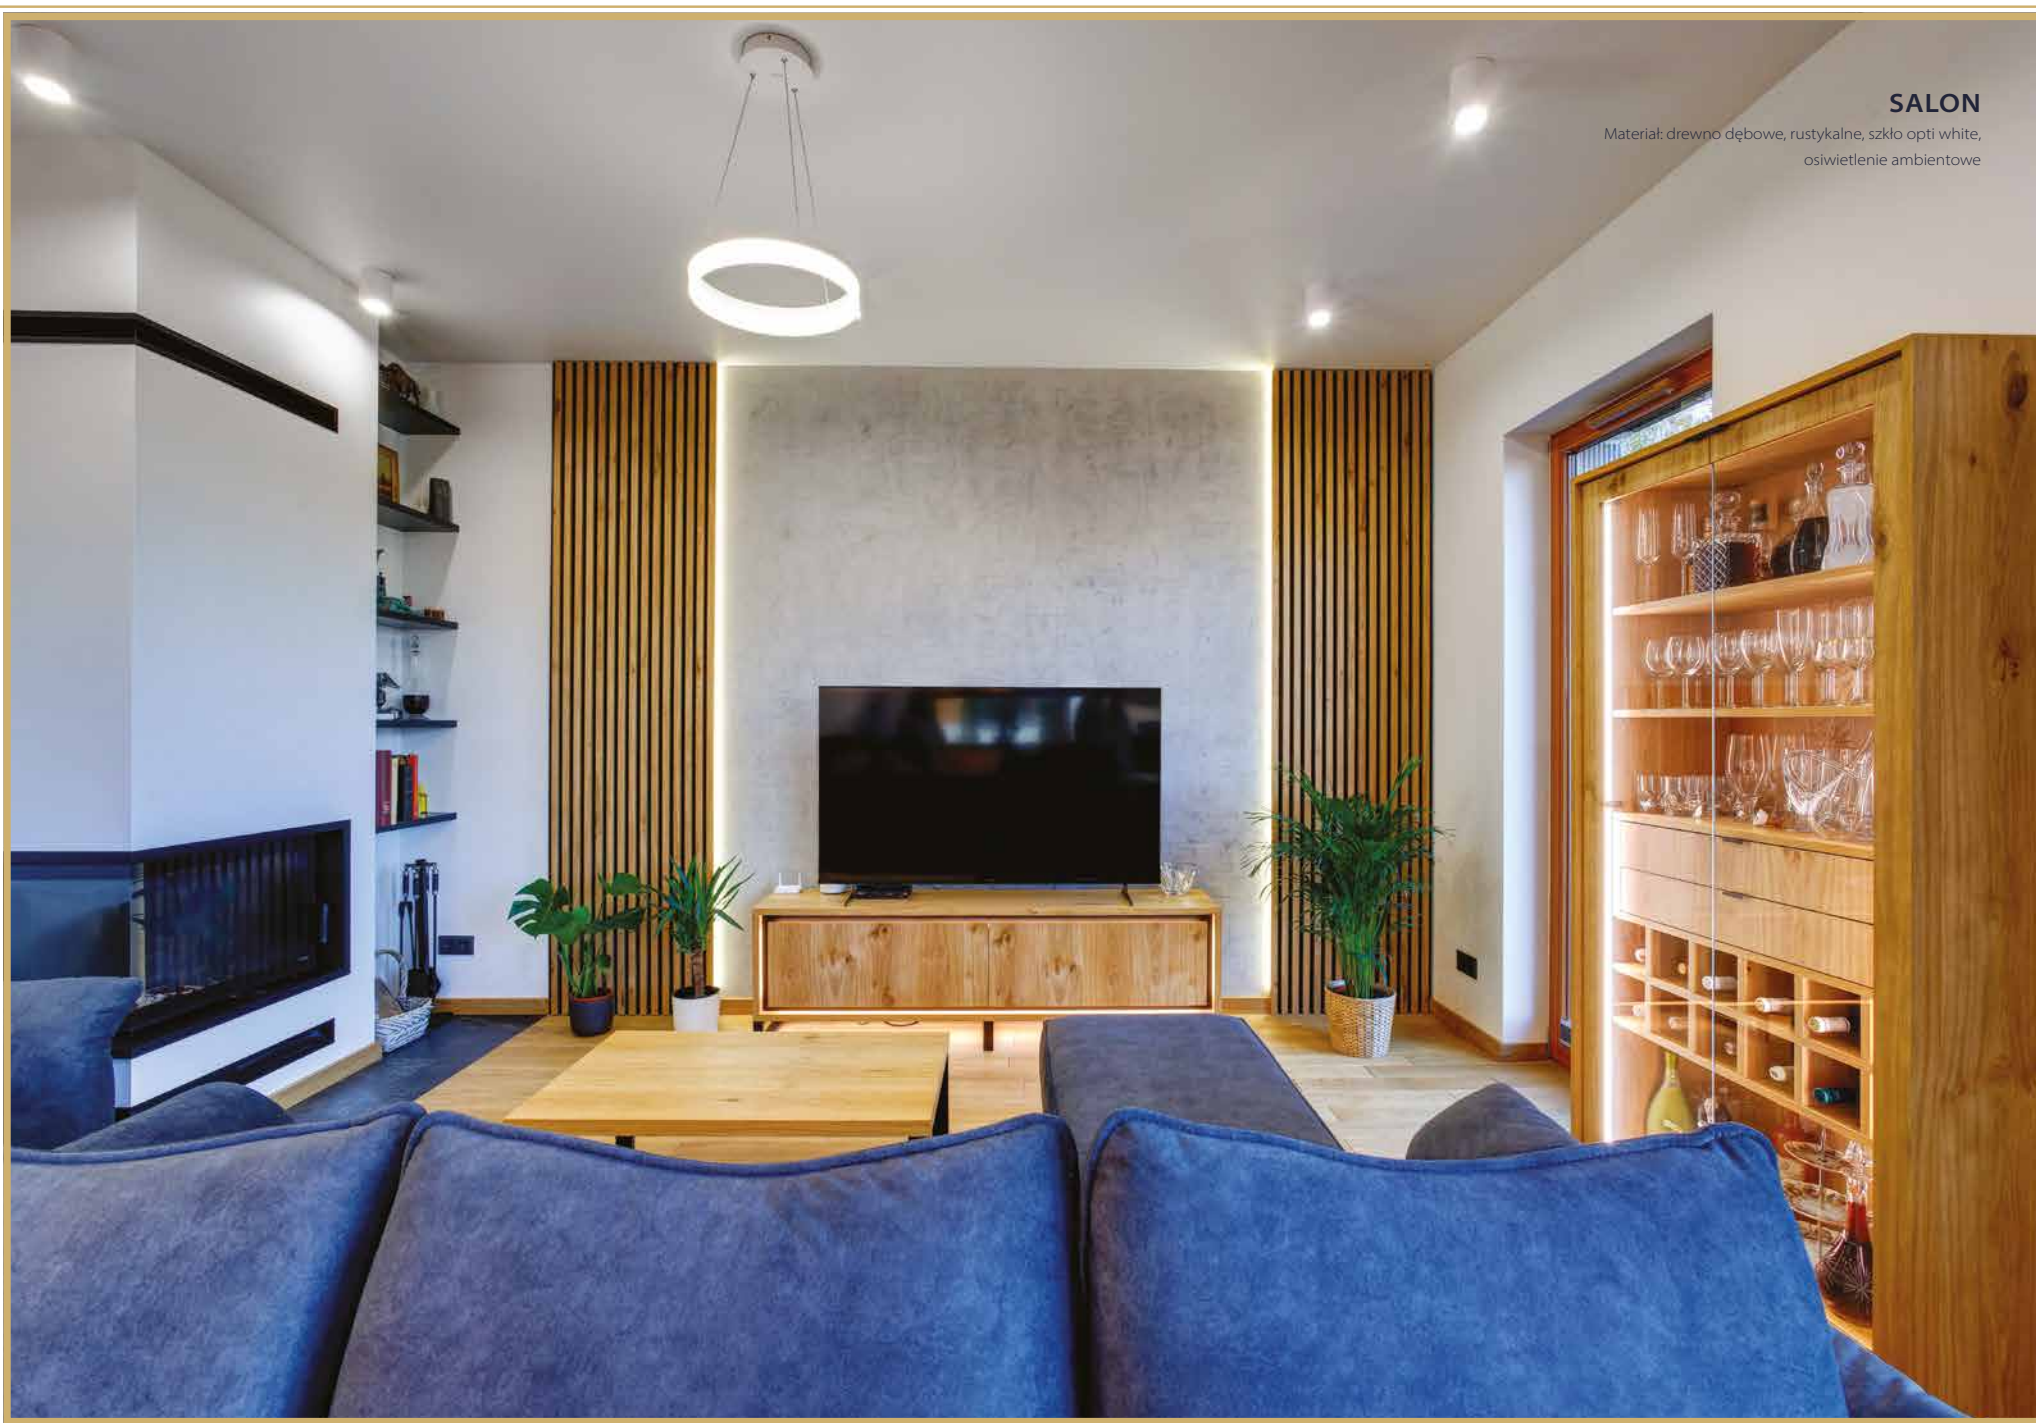

SALON

Materiał: drewno dębowe, rustykalne, szkło opti white,
oświetlenie ambientowe