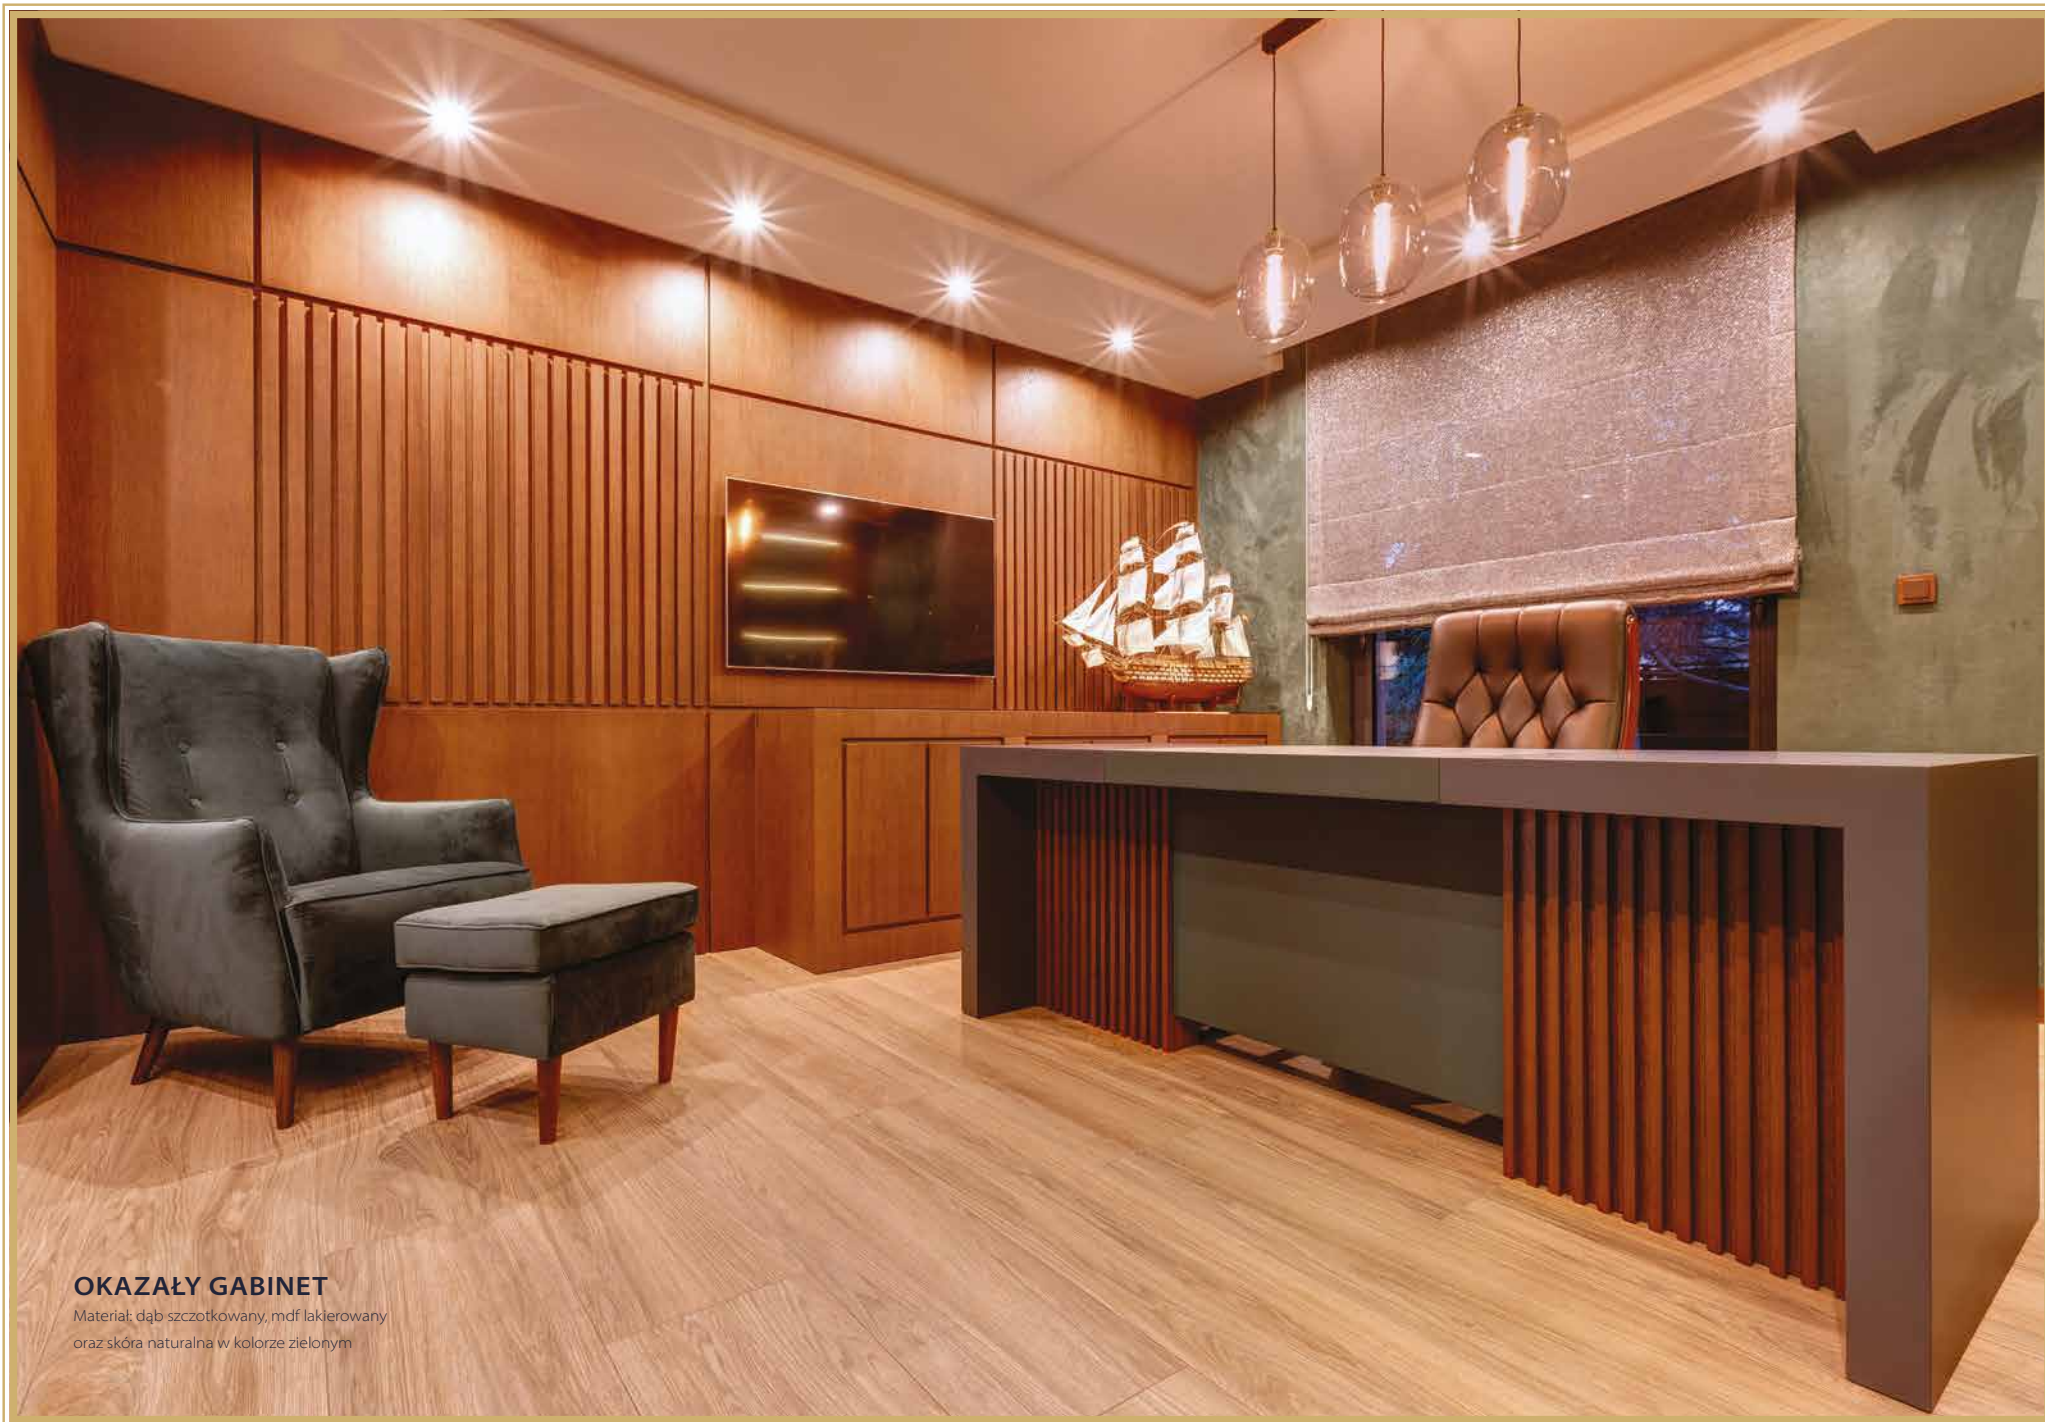

NOWOCZESNE WNEȚRZE APARTAMENTU

Materiał: drewno amazaque, stal, szkło lakierowane, szkło antisol graphite,
spiek kwarcowy, ponadczasowa biel w głębokim polysku.

STYLOWY GABINET

Materiał: drewno kasztan barwiony, skóra naturalna, stal w kolorze złota