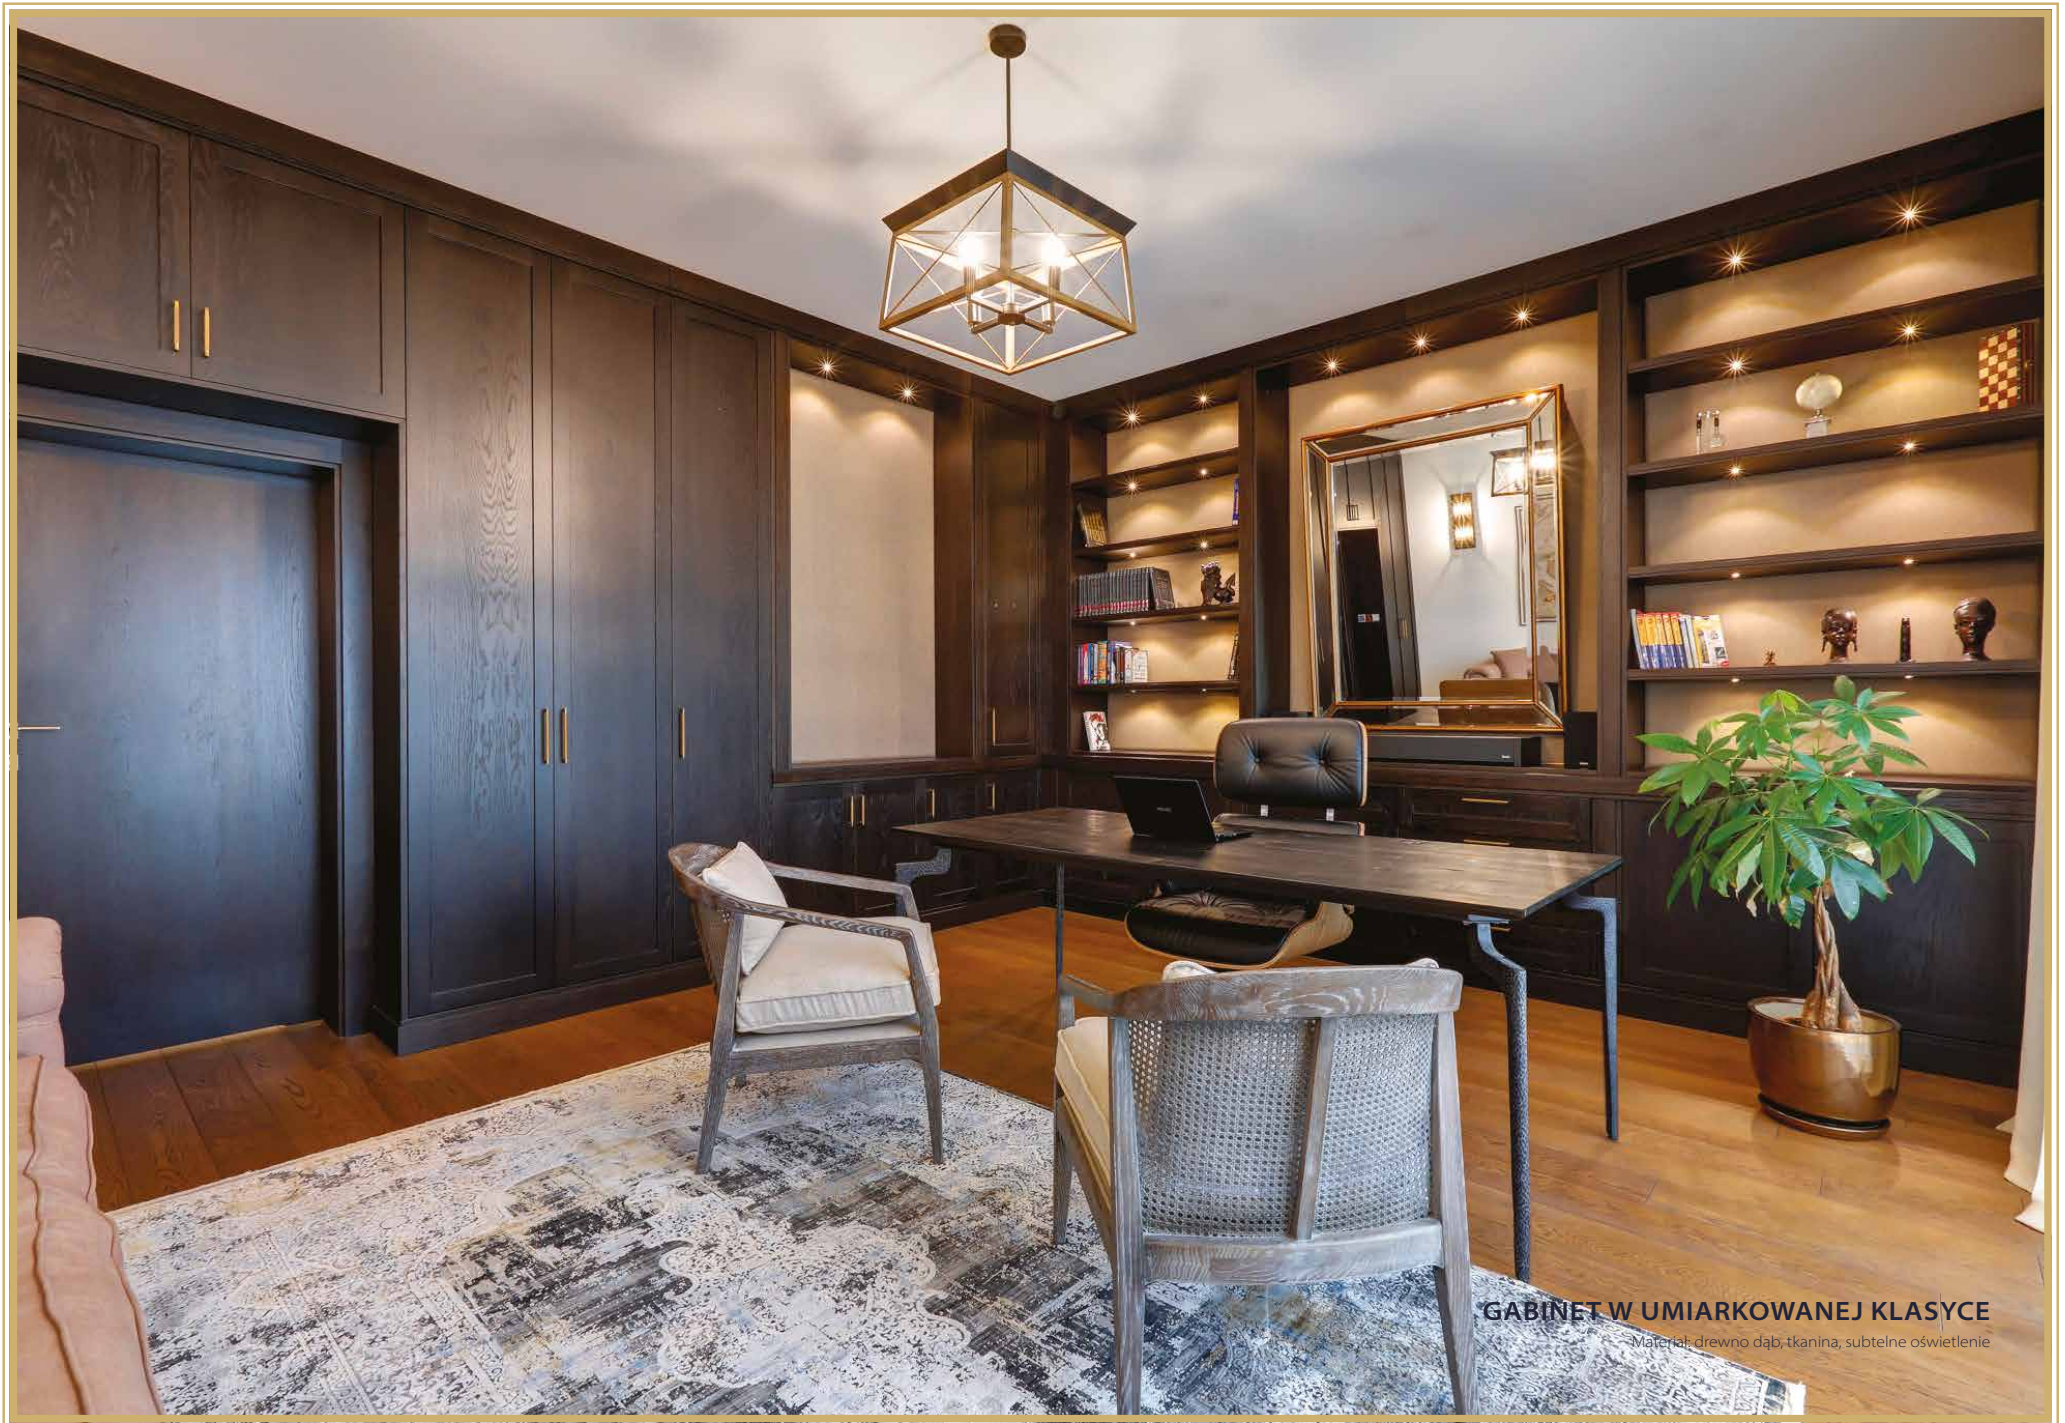

GABINET W UMIARKOWANEJ KLASYCE

Materiał: drewno dąb, tkanina, subtelne oświetlenie