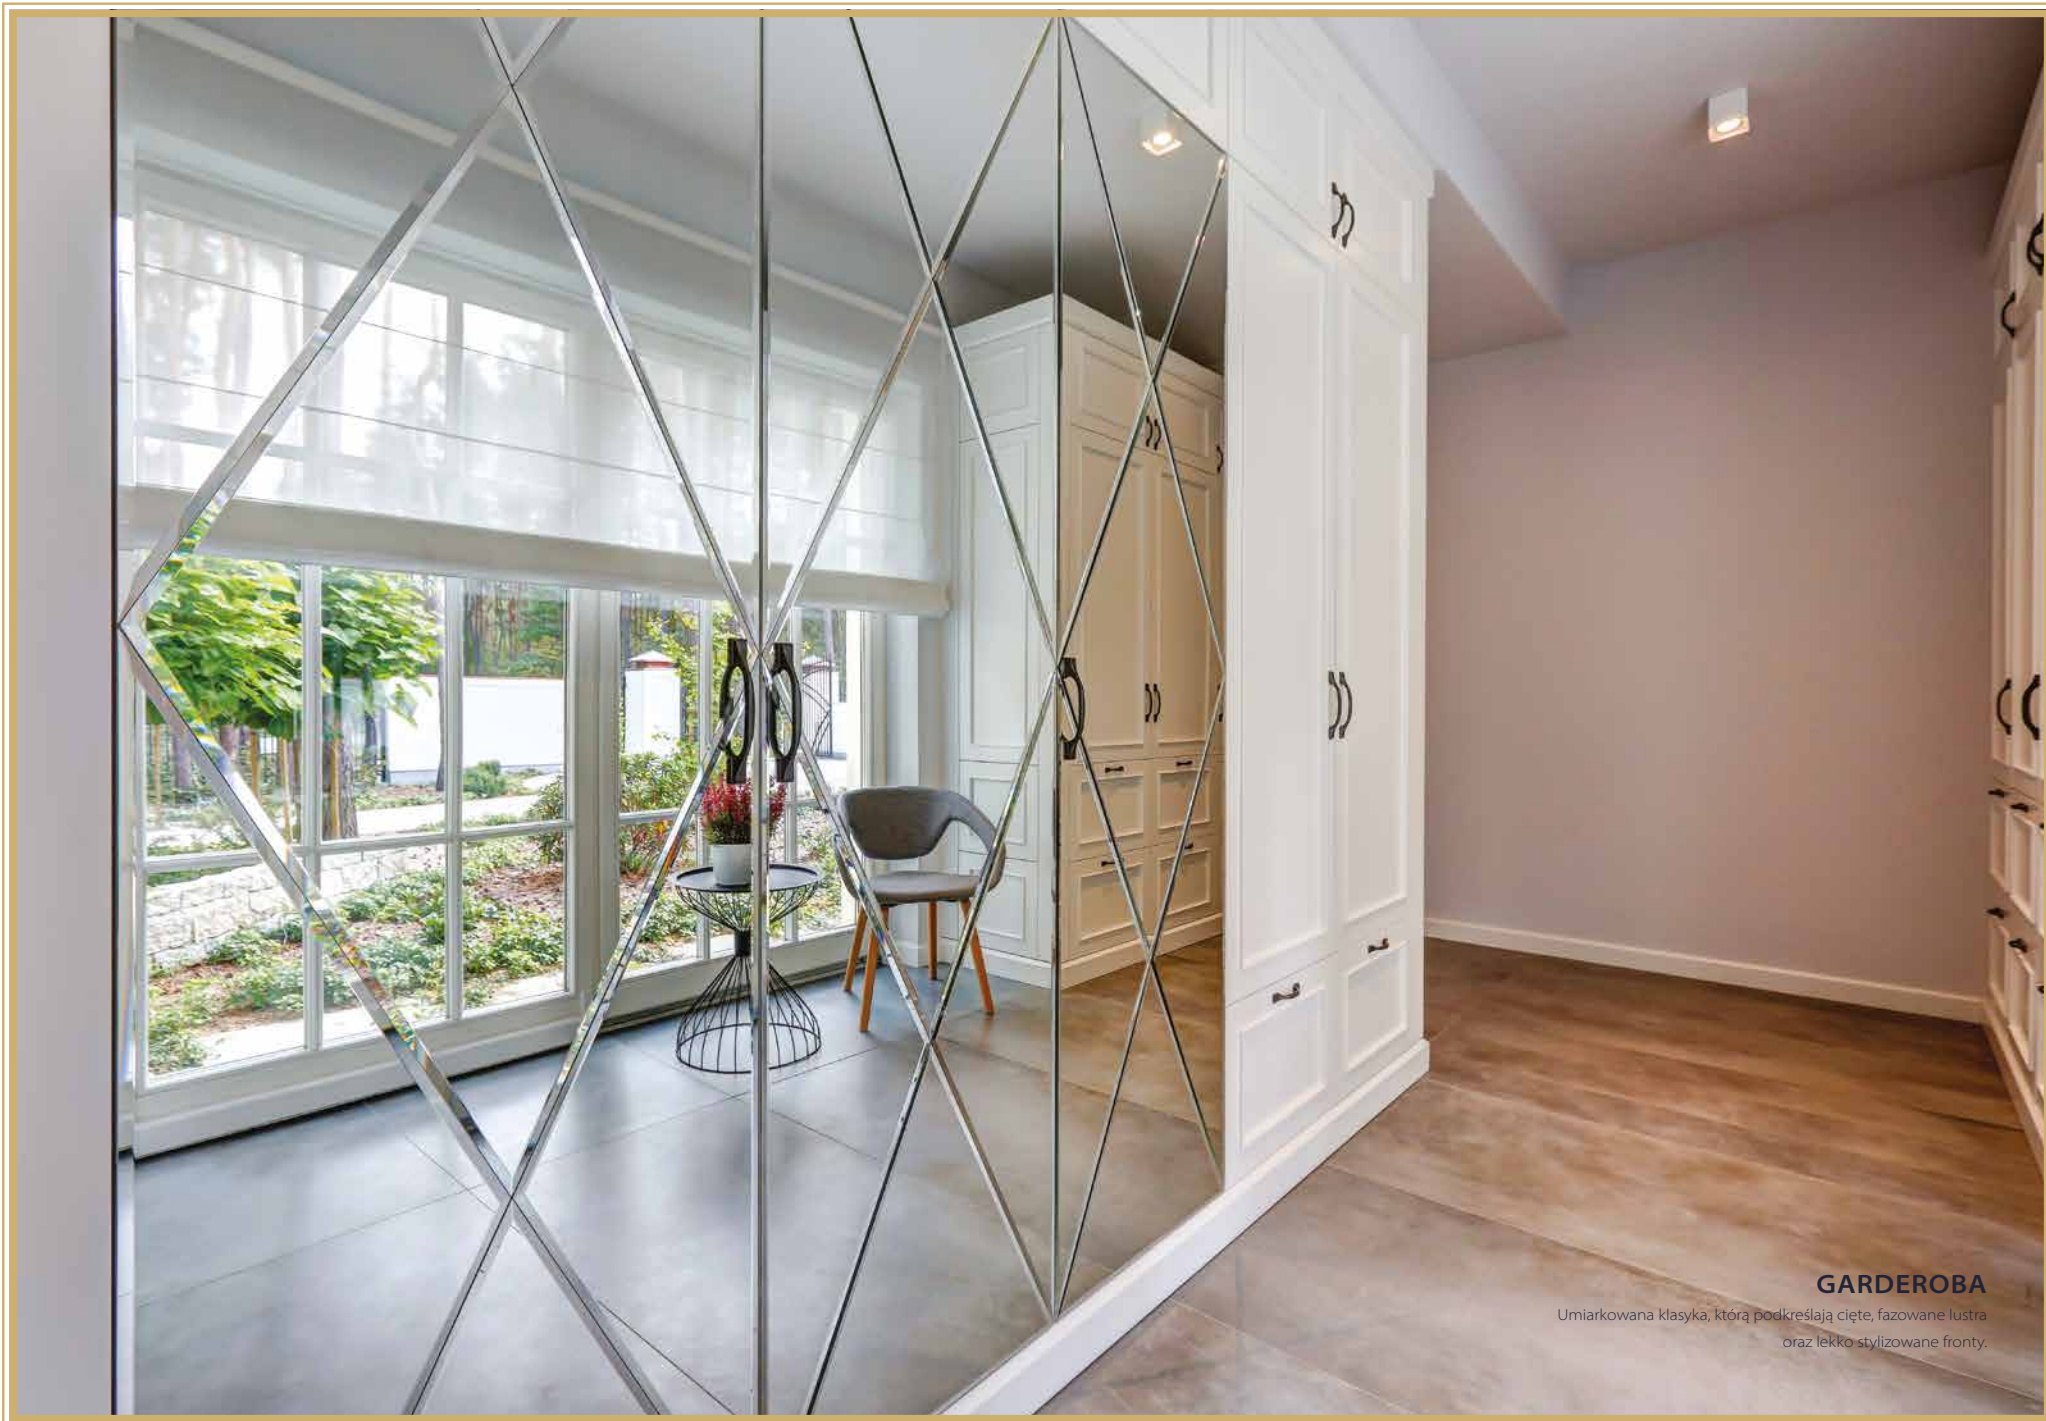

GARDEROBA

Umiarkowana klasyka, którą podkreślają cięte, fazowane lustra oraz lekko stylizowane fronty.