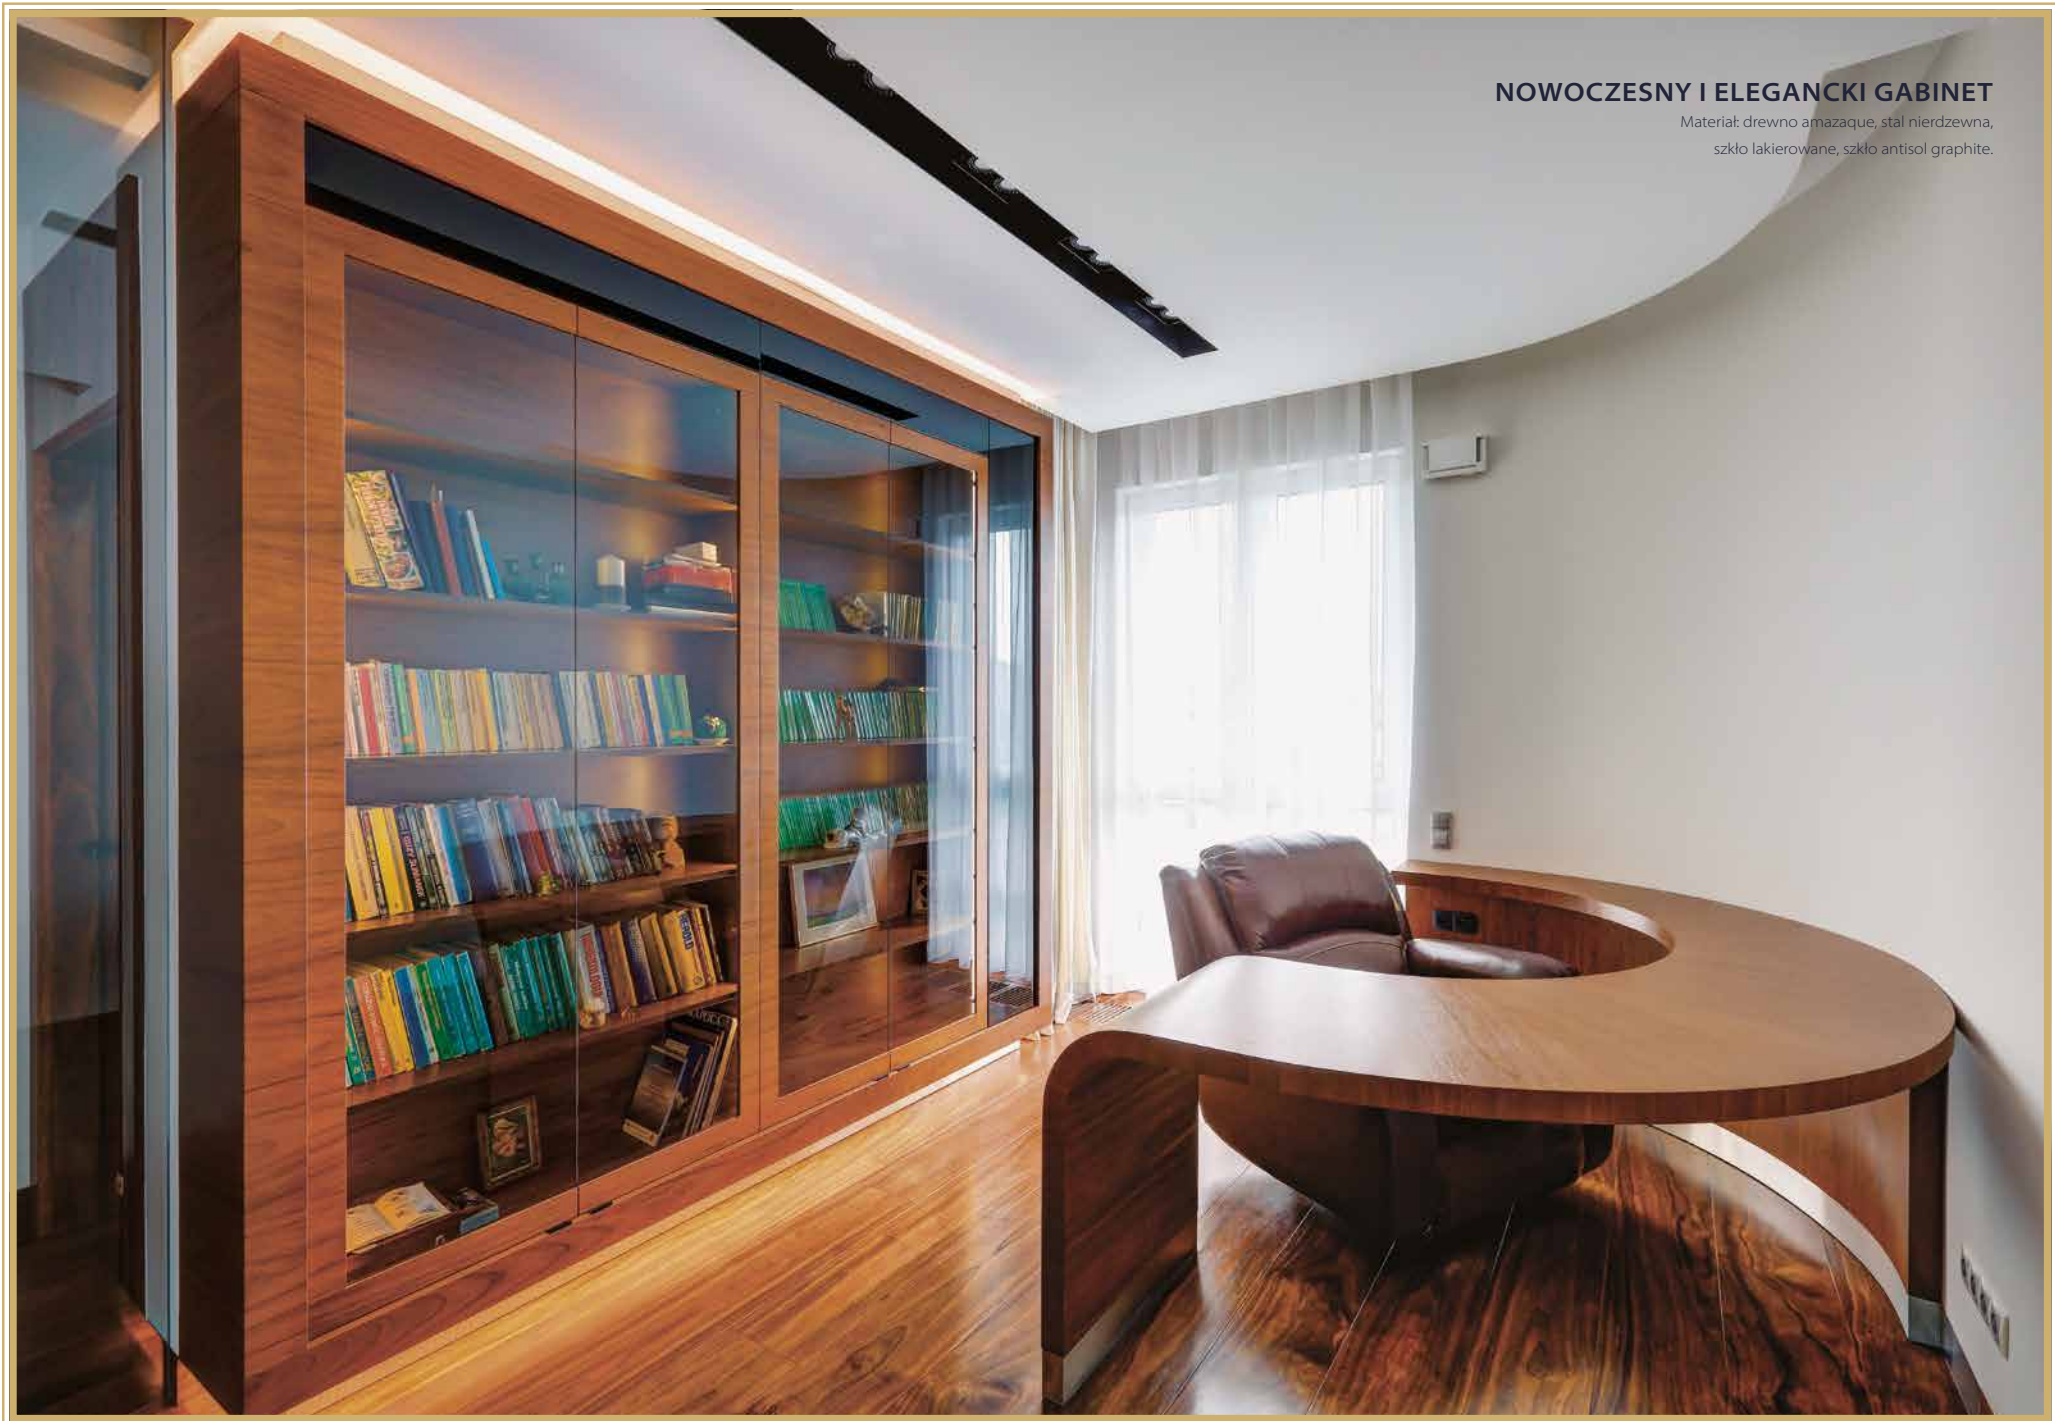

NOWOCZESNE WNEȚRZE APARTAMENTU

Materiał: drewno amazaque, stal, szkło lakierowane, szkło antisol graphite,
spiek kwarcowy, ponadczasowa biel w głębokim polysku.

STYLOWY GABINET

Materiał: drewno kasztan barwiony, skóra naturalna, stal w kolorze złota

OKAZAŁY GABINET

Materiał: dąb szczotkowany, mdf lakierowany
oraz skóra naturalna w kolorze zielonym

GABINET W UMIARKOWANEJ KLASYCE

Materiał: drewno dąb, tkanina, subtelne oświetlenie

NOWOCZESNY I ELEGANCKI GABINET

Materiał: drewno amazaque, stal nierdzewna,
szkło lakierowane, szkło antisol graphite.

SALON

Materiał: drewno dębowe, rustykalne, szkło opti white,
oświetlenie ambientowe

SYPIALNIA

Materiał: dąb szczotkowany, barwiony naabrany kolor,
oświetlenie neutralne, lustro srebrne