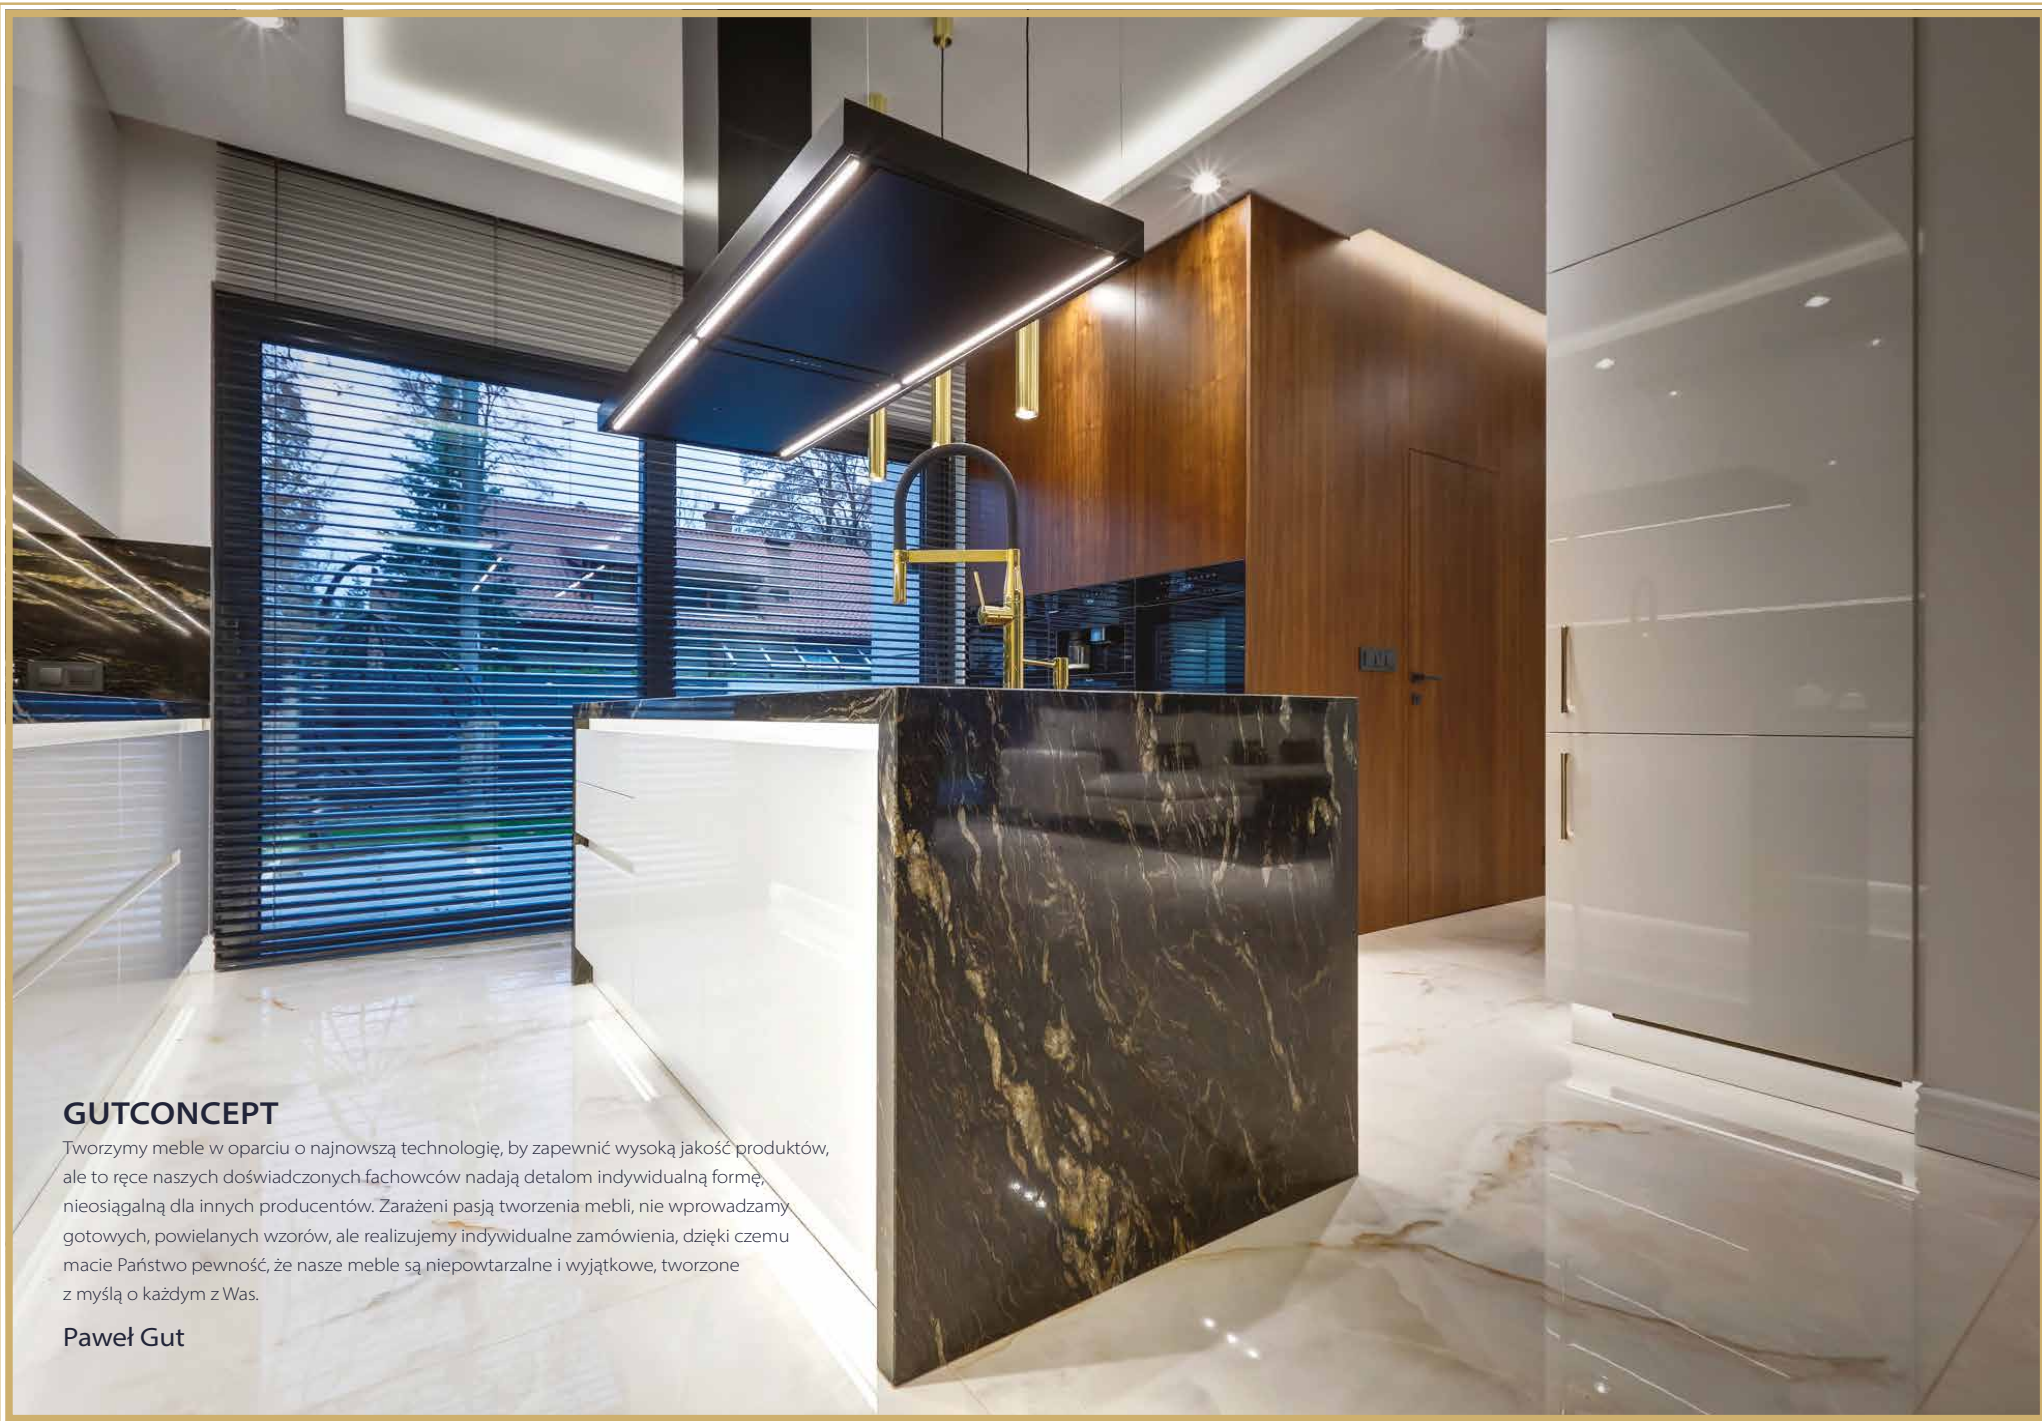

GUTCONCEPT

Tworzymy meble w oparciu o najnowszą technologię, by zapewnić wysoką jakość produktów, ale to ręce naszych doświadczonych fachowców nadają detalom indywidualną formę, nieosiągalną dla innych producentów. Zarażeni pasją tworzenia mebli, nie wprowadzamy gotowych, powielanych wzorów, ale realizujemy indywidualne zamówienia, dzięki czemu macie Państwo pewność, że nasze meble są niepowtarzalne i wyjątkowe, tworzone z myślą o każdym z Was.

Paweł Gut